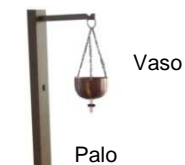

Struttura swedana portatile ad archi in multistrato di faggio fresato. Si monta velocemente e si posiziona sopra la tappezzeria di qualsiasi lettino largo almeno 70 cm. Disponibile in un kit portatile e compatto.

Telo swedana blu, impermeabile, per bagno di vapore. Viene messo sopra la struttura ad archi fissa e portatile. Ha un foro per la testa, e un foro per il diffusore di vapore.

Materassino in 2 pezzi, 75x160 cm – 75x35 cm rivestito di skay, con spessore 2,5 cm di espanso media densità. Colore a scelta. Il materassino è sciolto e si appoggia sul piano bordato.

Es. Materassino blu

Struttura swedana fissa ad archi in multistrato di faggio piegati, da inserire sul lettino Ayurveda nelle apposite sedi.

Struttura swedana portatile montata sopra il lettino Ayurveda.

Vaso

Palo

Palo shirodara, in legno di faggio massiccio, con base di ruote piroettanti ed asta sostegno vaso con 2 regolazioni di altezza.

Vaso dhara, in rame, con rubinetto per controllo flusso olio, e catena di sostegno. Capacità 2 litri.