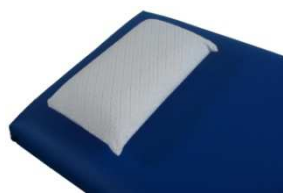

## ACCESSORI LETTINO

**Borsa portalettino** con cinghia a tracolla e maniglia laterale, ideale per frequenti trasporti e visite a domicilio. Disponibile per tutte le misure dei lettini portatili. Borsa in nylon blu scuro, resistente ed impermeabile.

**Coprilettino in tnt**, tessuto non tessuto bianco, elasticizzato con nastri per fissaggio. Lavabile e riutilizzabile per un breve periodo.

**Coprilettino in cotone spugnato**, elasticizzato, lavabile e duraturo nel tempo. Confortevole, adatto per qualsiasi misura di lettino. Col. Panna.

**Rotolo di carta**  
L=60 cm

**Materiale visco elastico**, reagisce alla pressione e al calore del corpo umano modellandosi, molto morbido

**Guanciale riposo ondulato**  
60x40 cm in viscoelastico con fodera bianca

**Guanciale riposo piccolo**  
40x20 cm in viscoelastico con fodera bianca

**Copriappoggiaviso** in cotone bianco con strap per copertura appoggiaviso grezzo